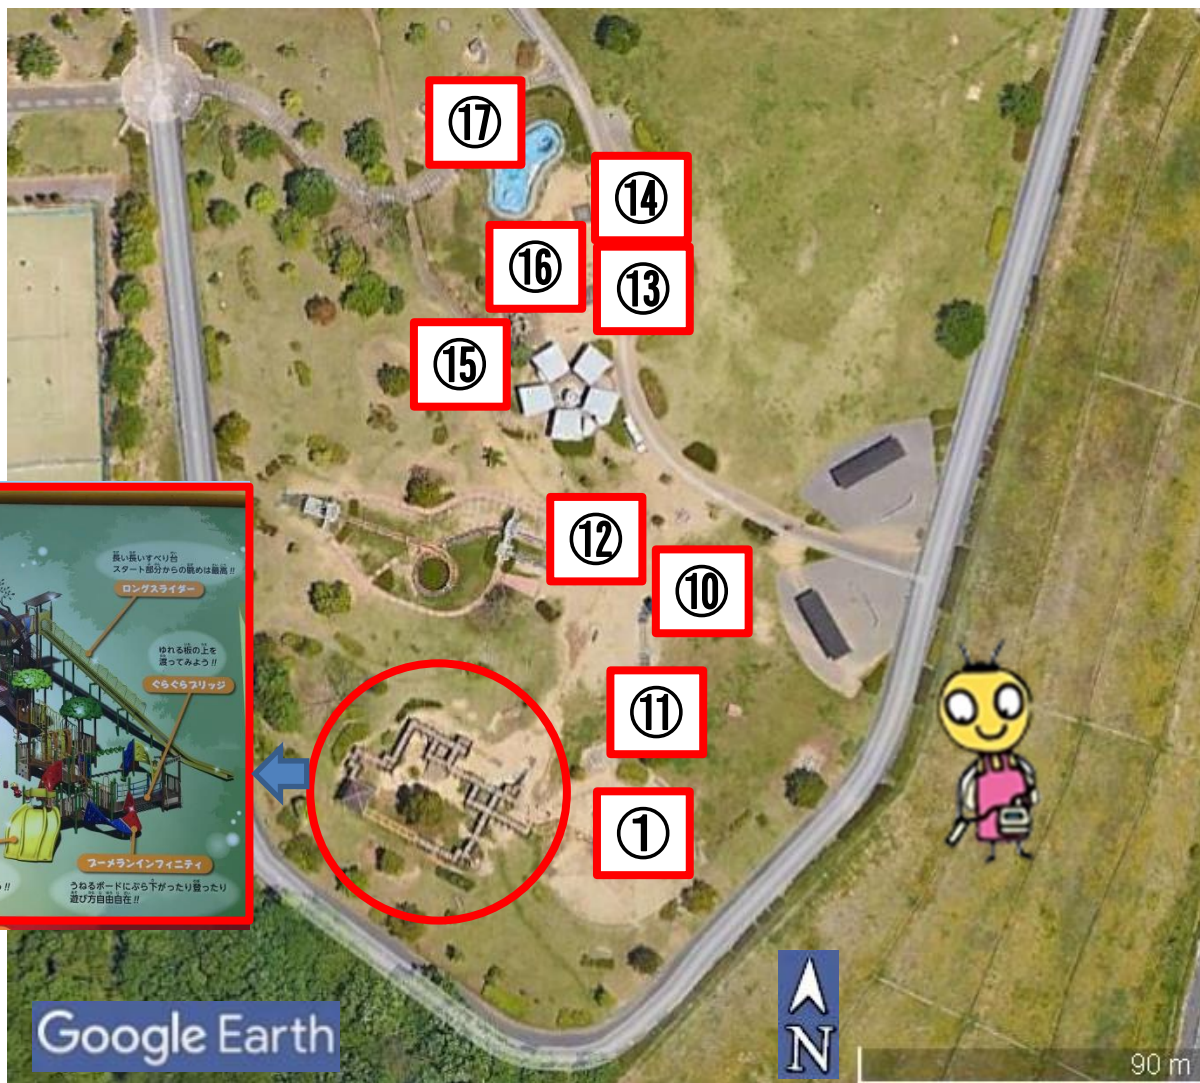

21世紀の森公園わんぱく広場

測定日：2021.11.26

住所：福島県いわき市常磐湯本町上浅貝110-33

測定器：歩行サーベイホットスポットファインダー

日立アロカメディカル TCS-172B

ベルトールド社 LB2045

空間線量 50cm	
最大値 0.06 $\mu\text{Sv/h}$	最小値 0.05 $\mu\text{Sv/h}$
空間線量 5cm	
最大値 0.06 $\mu\text{Sv/h}$	最小値 0.05 $\mu\text{Sv/h}$
土壌測定値	
最大値 66.72 Bq/kg	最小値 4.68 Bq/kg

21世紀の森公園わんぱく広場

TEAM ママベク

測定日: 2021.11.26

ホットスポットファインダーによる測定値
測定点の高さは地上1m. 単位: $\mu\text{Sv}/\text{h}$

- 0.1 $\mu\text{Sv}/\text{h}$ 未満
- 0.1 $\mu\text{Sv}/\text{h}$ 以上
- 0.15 $\mu\text{Sv}/\text{h}$ 以上
- 0.20 $\mu\text{Sv}/\text{h}$ 以上
- 0.25 $\mu\text{Sv}/\text{h}$ 以上
- 0.30 $\mu\text{Sv}/\text{h}$ 以上

21世紀の森公園わんぱく広場

TEAM ママベク

測定日: 2021.11.26

21世紀の森公園わんぱく広場

TEAM ママベク

測定日: 2021.11.26

21世紀の森公園わんぱく広場

測定日: 2021.11.26

① ネット遊具の下

空間線量	50cm	0.06 μ Sv/h
	5cm	0.05 μ Sv/h
土壌測定値		24.52Bq/kg

② 森のアジト ロングスライダー

空間線量	50cm	0.06 μ Sv/h
------	------	-----------------

③ 森のアジトトリプルスライダー

空間線量	50cm	0.06 μ Sv/h
	5cm	0.06 μ Sv/h
土壌測定値		66.72Bq/kg