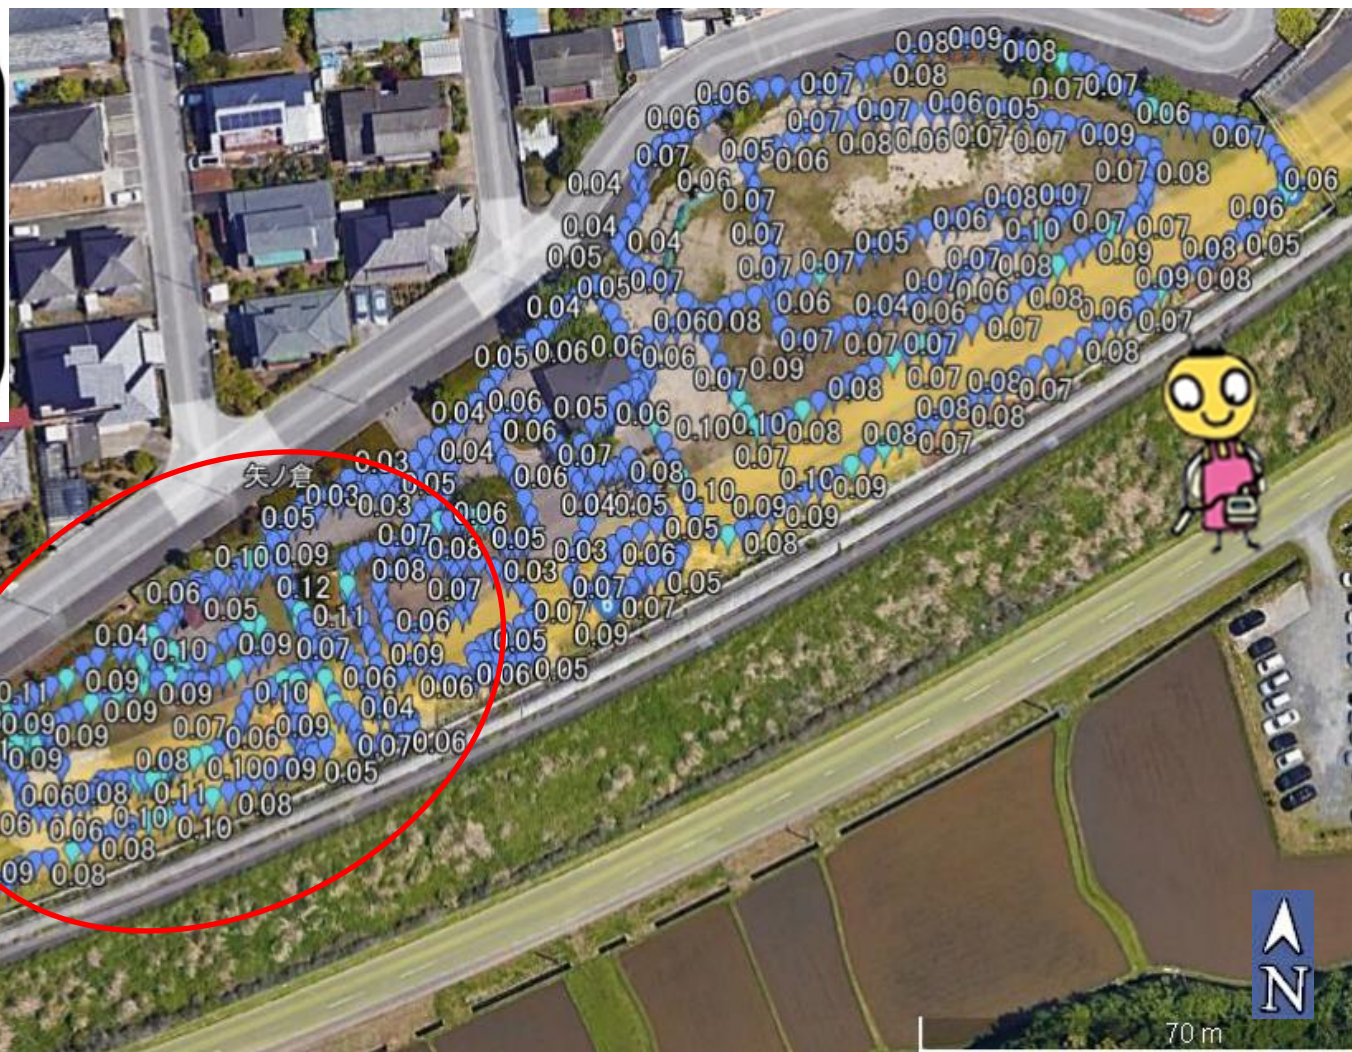

久世原公園 子どもの遊び場

測定日: 2021.6.17

住所: 福島県いわき市平中山矢ノ倉33

測定器: 歩行サーベイホットスポットファインダー

日立アロカメディカル TCS-172B

ベルトールド社 LB2045

空間線量 50cm			
最大値	0.10 $\mu\text{Sv/h}$	最小値	0.05 $\mu\text{Sv/h}$
空間線量 5cm			
最大値	0.07 $\mu\text{Sv/h}$	最小値	0.06 $\mu\text{Sv/h}$
土壌測定値			
最大値	177.45 Bq/kg	最小値	100.52 Bq/kg

久世原公園 子どもの遊び場

測定日: 2021.6.17

ホットスポットファインダーによる測定値
測定点の高さは地上1m. 単位: $\mu\text{Sv}/\text{h}$

- 0.1 $\mu\text{Sv}/\text{h}$ 未満
- 0.1 $\mu\text{Sv}/\text{h}$ 以上
- 0.15 $\mu\text{Sv}/\text{h}$ 以上
- 0.20 $\mu\text{Sv}/\text{h}$ 以上
- 0.25 $\mu\text{Sv}/\text{h}$ 以上
- 0.30 $\mu\text{Sv}/\text{h}$ 以上

久世原公園 子どもの遊び場

測定日: 2021.6.17

久世原公園 子どもの遊び場

測定日: 2021.6.17

M

0.079 $\mu\text{Sv/h}$

① 中央広場、やや北側
空間線量

50cm 0.07 $\mu\text{Sv/h}$

5cm 0.07 $\mu\text{Sv/h}$

土壌測定値 177.45 Bq/kg

久世原公園 子どもの遊び場

測定日: 2021.6.17

② 赤遊具すべり台下

空間線量

50cm 0.07 μ Sv/h

5cm 0.07 μ Sv/h