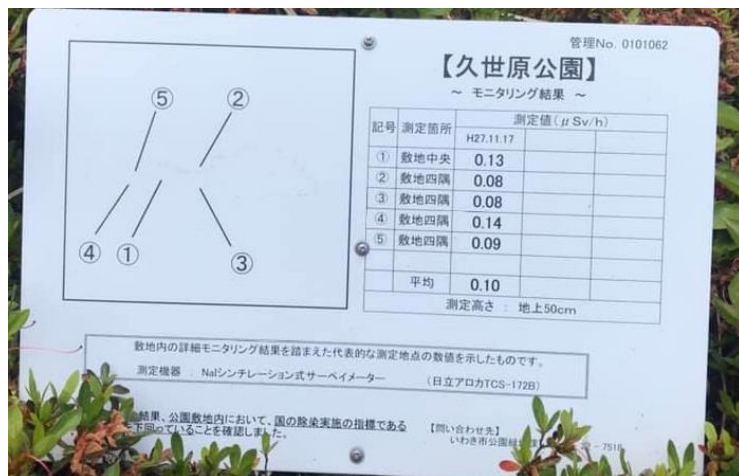

久世原公園 子どもの遊び場

測定日: 2021.6.17

ホットスポットファインダーによる測定値
測定点の高さは地上1m. 単位: $\mu\text{Sv}/\text{h}$

- 0.1 $\mu\text{Sv}/\text{h}$ 未満
- 0.1 $\mu\text{Sv}/\text{h}$ 以上
- 0.15 $\mu\text{Sv}/\text{h}$ 以上
- 0.20 $\mu\text{Sv}/\text{h}$ 以上
- 0.25 $\mu\text{Sv}/\text{h}$ 以上
- 0.30 $\mu\text{Sv}/\text{h}$ 以上

久世原公園 子どもの遊び場

測定日: 2021.6.17

久世原公園 子どもの遊び場

測定日: 2021.6.17

M

0.079 $\mu\text{Sv/h}$

① 中央広場、やや北側
空間線量

50cm 0.07 $\mu\text{Sv/h}$

5cm 0.07 $\mu\text{Sv/h}$

土壌測定値 177.45 Bq/kg

久世原公園 子どもの遊び場

測定日: 2021.6.17

② 赤遊具すべり台下

空間線量

50cm 0.07 μ Sv/h

5cm 0.07 μ Sv/h

土壌測定値 100.52 Bq/kg

③ すべり台まわり

空間線量

50cm 0.05 μ Sv/h

久世原公園 子どもの遊び場

測定日: 2021.6.17

④ ゆらゆら遊具まわり

空間線量