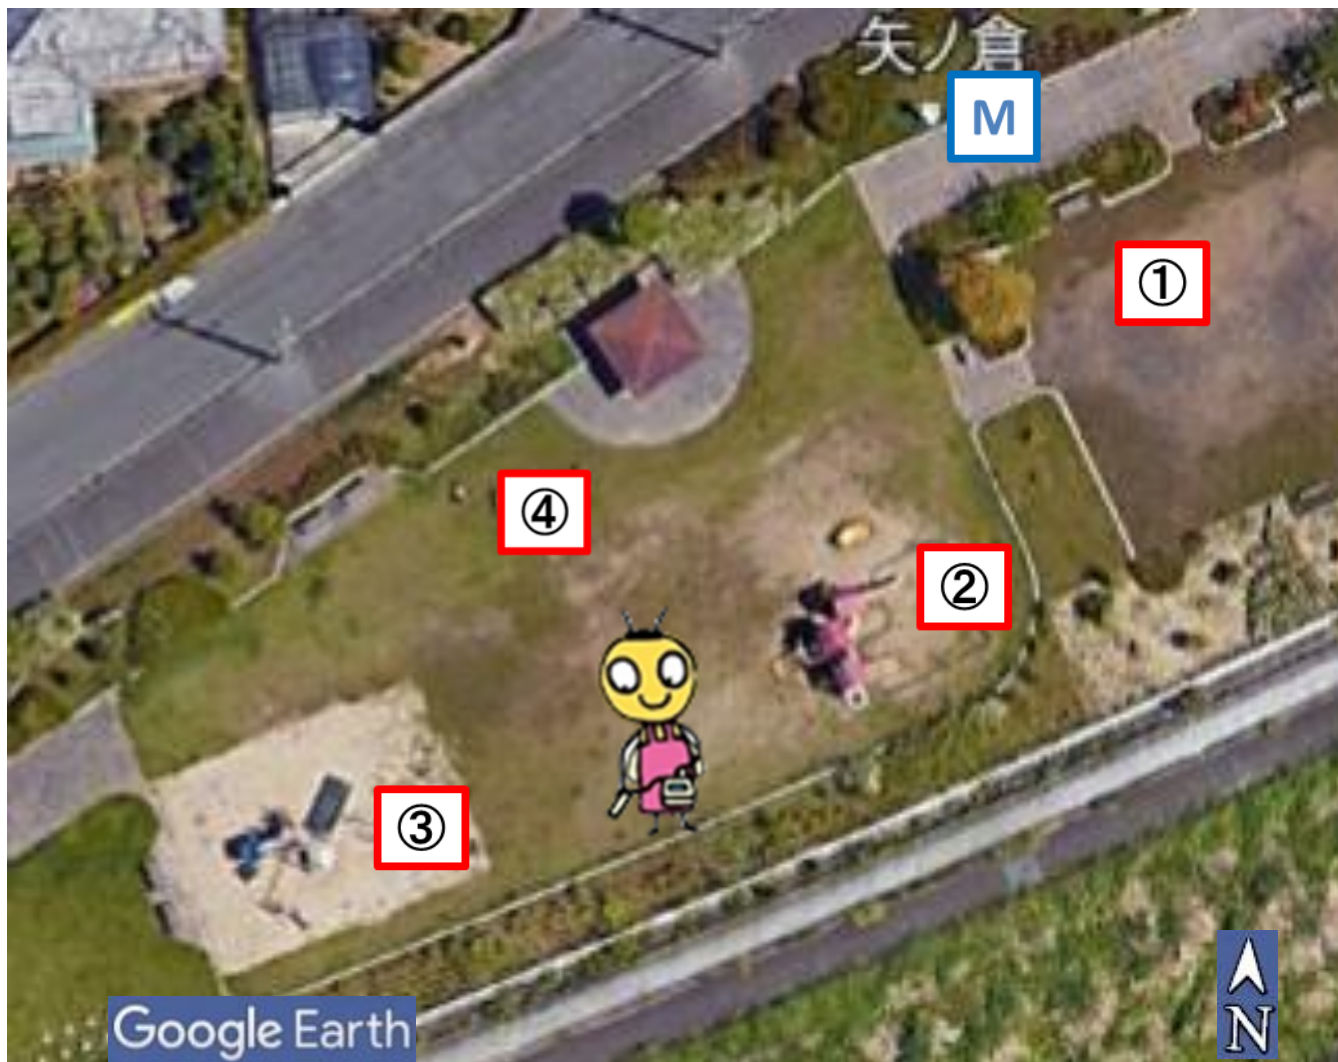

久世原公園 子どもの遊び場

測定日: 2021.6.17

ホットスポットファインダーによる測定値
測定点の高さは地上1m. 単位: $\mu\text{Sv}/\text{h}$

- 0.1 $\mu\text{Sv}/\text{h}$ 未満
- 0.1 $\mu\text{Sv}/\text{h}$ 以上
- 0.15 $\mu\text{Sv}/\text{h}$ 以上
- 0.20 $\mu\text{Sv}/\text{h}$ 以上
- 0.25 $\mu\text{Sv}/\text{h}$ 以上
- 0.30 $\mu\text{Sv}/\text{h}$ 以上

久世原公園 子どもの遊び場

測定日: 2021.6.17

久世原公園 子どもの遊び場

測定日: 2021.6.17

M

0.079 $\mu\text{Sv/h}$

① 中央広場、やや北側
空間線量

50cm 0.07 $\mu\text{Sv/h}$

5cm 0.07 $\mu\text{Sv/h}$

土壌測定値 177.45 Bq/kg

久世原公園 子どもの遊び場

測定日: 2021.6.17

② 赤遊具すべり台下

空間線量

50cm 0.07 μ Sv/h

5cm 0.07 μ Sv/h

土壌測定値 100.52 Bq/kg

③ すべり台まわり

空間線量

50cm 0.05 μ Sv/h

久世原公園 子どもの遊び場

測定日: 2021.6.17

④ ゆらゆら遊具まわり

空間線量