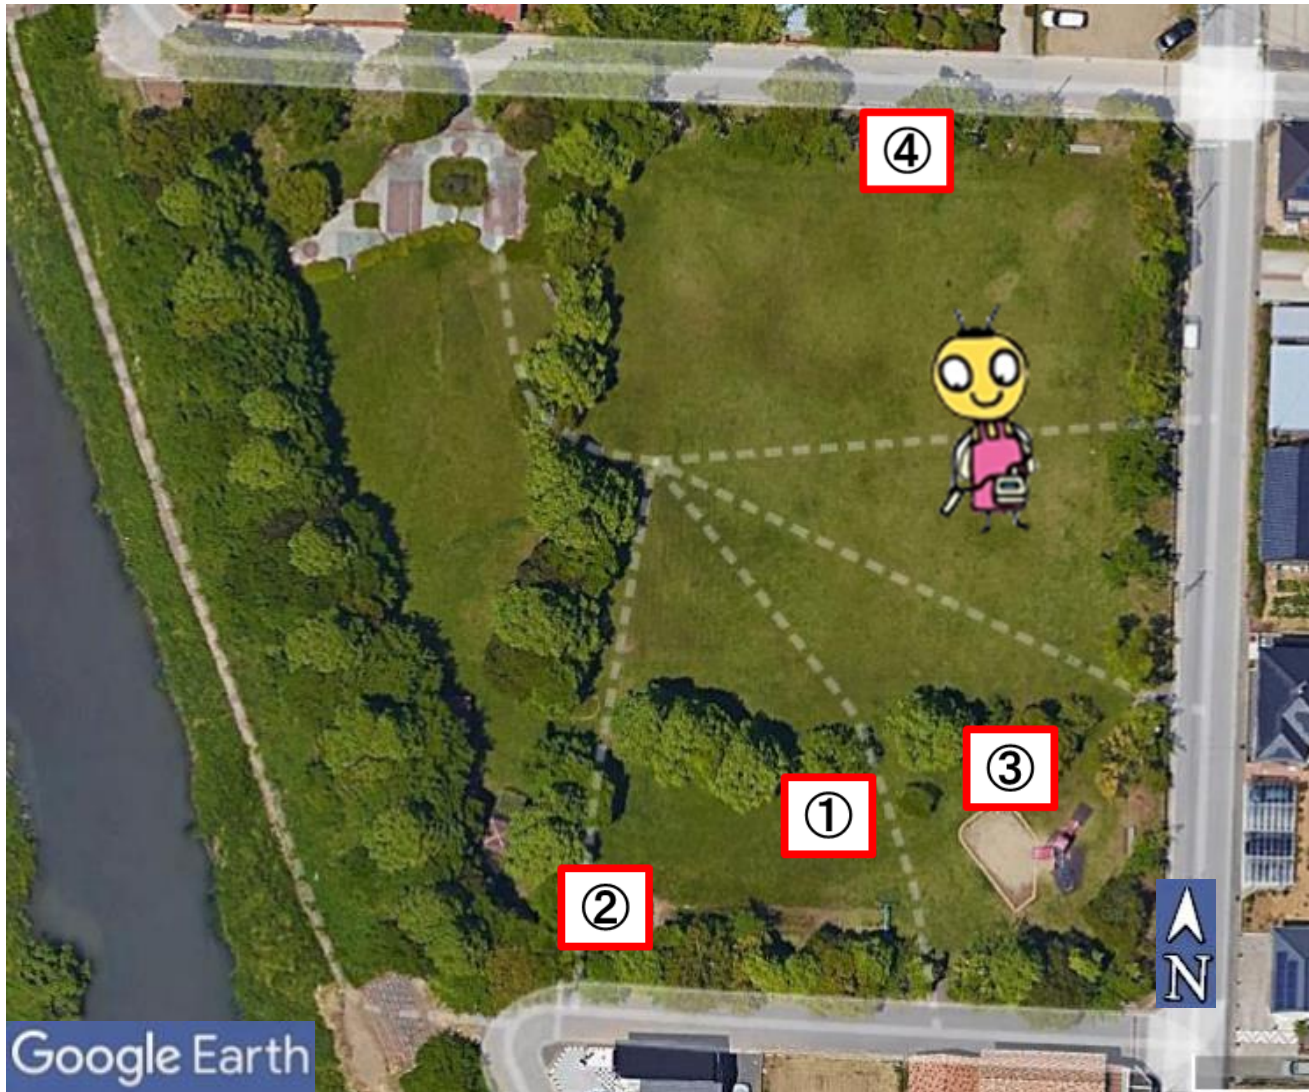

子どもの遊び場

ホットスポットファインダーによる測定値
測定点の高さは地上1m. 単位: $\mu\text{Sv}/\text{h}$

- 0.1 $\mu\text{Sv}/\text{h}$ 未満
- 0.1 $\mu\text{Sv}/\text{h}$ 以上
- 0.15 $\mu\text{Sv}/\text{h}$ 以上
- 0.20 $\mu\text{Sv}/\text{h}$ 以上
- 0.25 $\mu\text{Sv}/\text{h}$ 以上
- 0.30 $\mu\text{Sv}/\text{h}$ 以上

泉南公園

子どもの遊び場

測定日: 2021.6.9

泉南公園

測定日 : 2021.6.9

泉南公園

子どもの遊び場

測定日：2021.6.9

泉南公園

測定日：2021.6.9

① ブランコの下 空間線量

50cm 0.06 μSv/h

5cm 0.08 μSv/h

土壌測定値 125.60 Bq/kg

泉南公園

測定日：2021.6.9

② ターザンロープ登り口
空間線量
50cm 0.06 μ Sv/h

③ すべり台前の砂場中央
空間線量
50cm 0.06 μ Sv/h
5cm 0.08 μ Sv/h
土壌測定値 43.96 Bq/kg

泉南公園

測定日: 2021.6.9

④ フェンス沿いの木の切り株まわり

空間線量

50cm 0.14 μ Sv/h

5cm 0.15 μ Sv/h