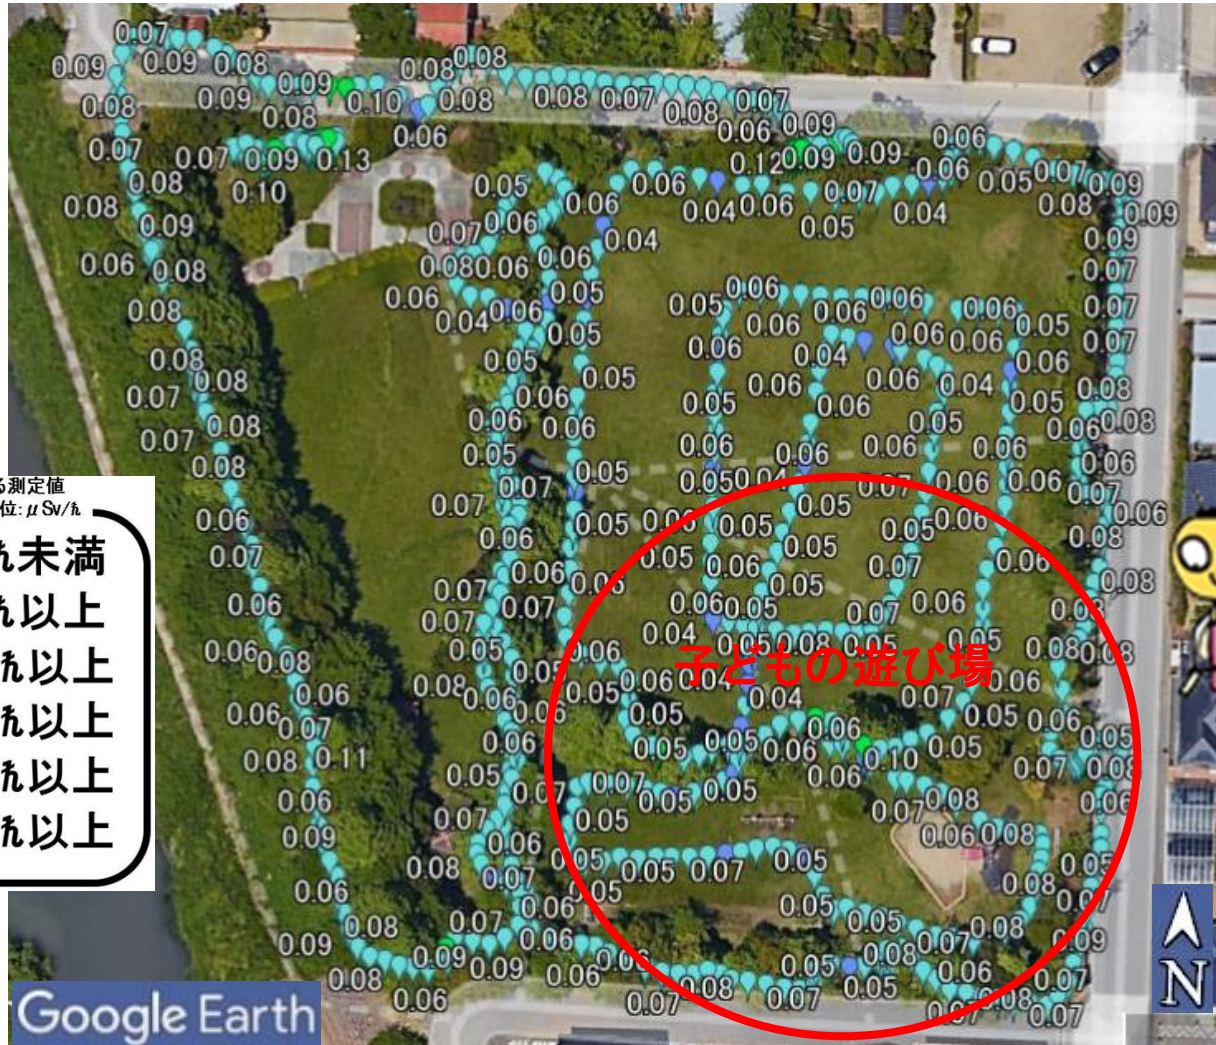

泉南公園

TEAM ママバク

測定日: 2021.6.9

測定器: 歩行サーベイホットスポットファインダー

日立アロカメディカル TCS-172B

ベルトールド社 LB2045

住所: 福島県いわき市泉町5丁目7-1

空間線量		50cm	
最大値	0.14 $\mu\text{Sv/h}$	最小値	0.06 $\mu\text{Sv/h}$
空間線量		5cm	
最大値	0.15 $\mu\text{Sv/h}$	最小値	0.07 $\mu\text{Sv/h}$
土壌測定値			
最大値	3499.36 Bq/kg	最小値	43.96 Bq/kg

泉南公園

TEAM ママバク

測定日: 2021.6.9

ホットスポットファインダーによる測定値
測定点の高さは地上1m. 単位: $\mu\text{Sv}/\text{h}$

-  0.1 $\mu\text{Sv}/\text{h}$ 未満
-  0.1 $\mu\text{Sv}/\text{h}$ 以上
-  0.15 $\mu\text{Sv}/\text{h}$ 以上
-  0.20 $\mu\text{Sv}/\text{h}$ 以上
-  0.25 $\mu\text{Sv}/\text{h}$ 以上
-  0.30 $\mu\text{Sv}/\text{h}$ 以上

子どもの遊び場

ホットスポットファインダーによる測定値
測定点の高さは地上1m. 単位: $\mu\text{Sv}/\text{h}$

- 0.1 $\mu\text{Sv}/\text{h}$ 未満
- 0.1 $\mu\text{Sv}/\text{h}$ 以上
- 0.15 $\mu\text{Sv}/\text{h}$ 以上
- 0.20 $\mu\text{Sv}/\text{h}$ 以上
- 0.25 $\mu\text{Sv}/\text{h}$ 以上
- 0.30 $\mu\text{Sv}/\text{h}$ 以上

② ターザンロープ登り口
空間線量
50cm 0.06 μ Sv/h

③ すべり台前の砂場中央
空間線量
50cm 0.06 μ Sv/h
5cm 0.08 μ Sv/h
土壌測定値 43.96 Bq/kg

泉南公園

測定日: 2021.6.9

④ フェンス沿いの木の切り株まわり

空間線量

50cm 0.14 μ Sv/h

5cm 0.15 μ Sv/h