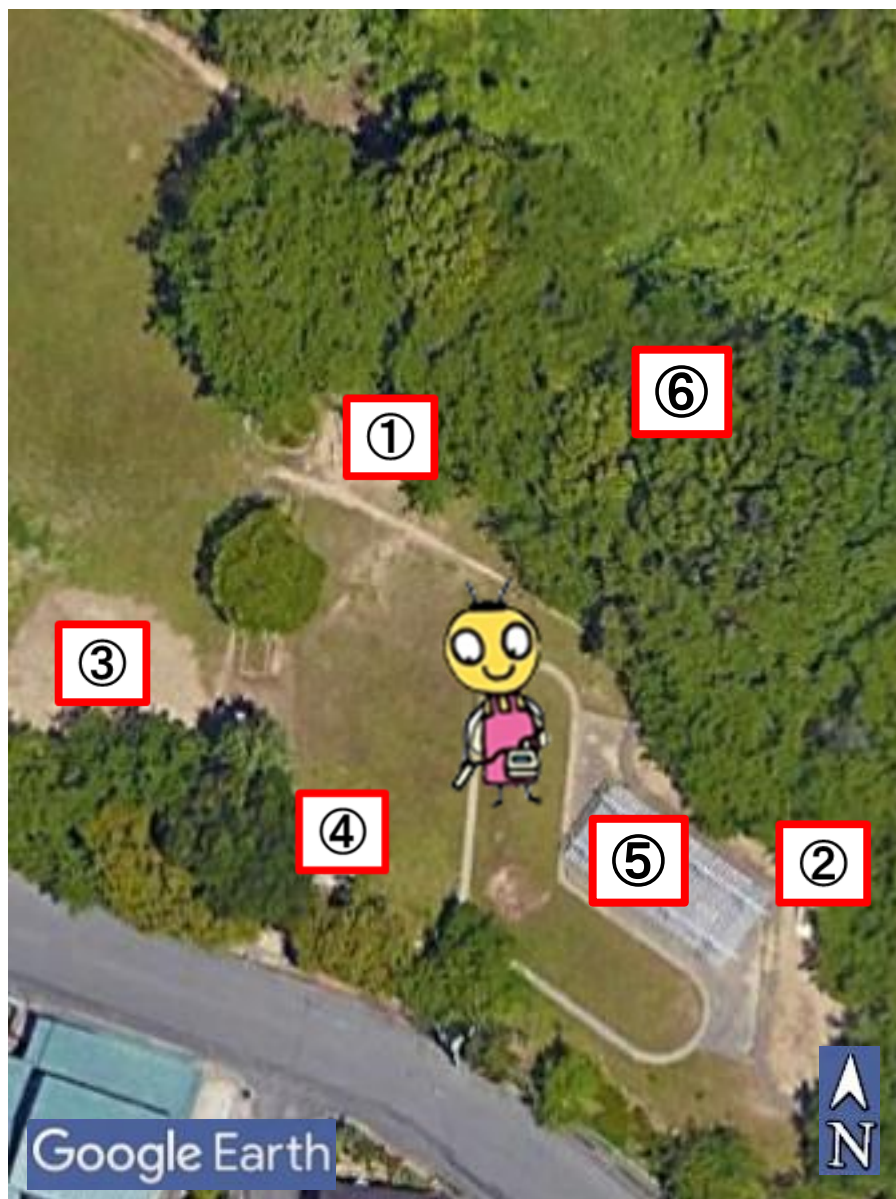

# 高坂北公園 子どもの遊び場

測定日: 2021.7.6

測定器: 歩行サーベイホットスポットファインダー

日立アロカメディカル TCS-172B

ベルトールド社 LB2045

住所: 福島県いわき市内郷高坂町1丁目64-13

空間線量		50cm	
最大値	0.10 $\mu\text{Sv/h}$	最小値	0.05 $\mu\text{Sv/h}$
空間線量		5cm	
最大値	0.16 $\mu\text{Sv/h}$	最小値	0.06 $\mu\text{Sv/h}$
土壌測定値			
最大値	1519.93 Bq/kg	最小値	24.71 Bq/kg

# 高坂北公園 子どもの遊び場

TEAM ママボク

測定日: 2021.7.6

# 高坂北公園 子どもの遊び場

TEAM ママベク

測定日：2021.7.6

# 高坂北公園 子どもの遊び場

測定日：2021.7.6