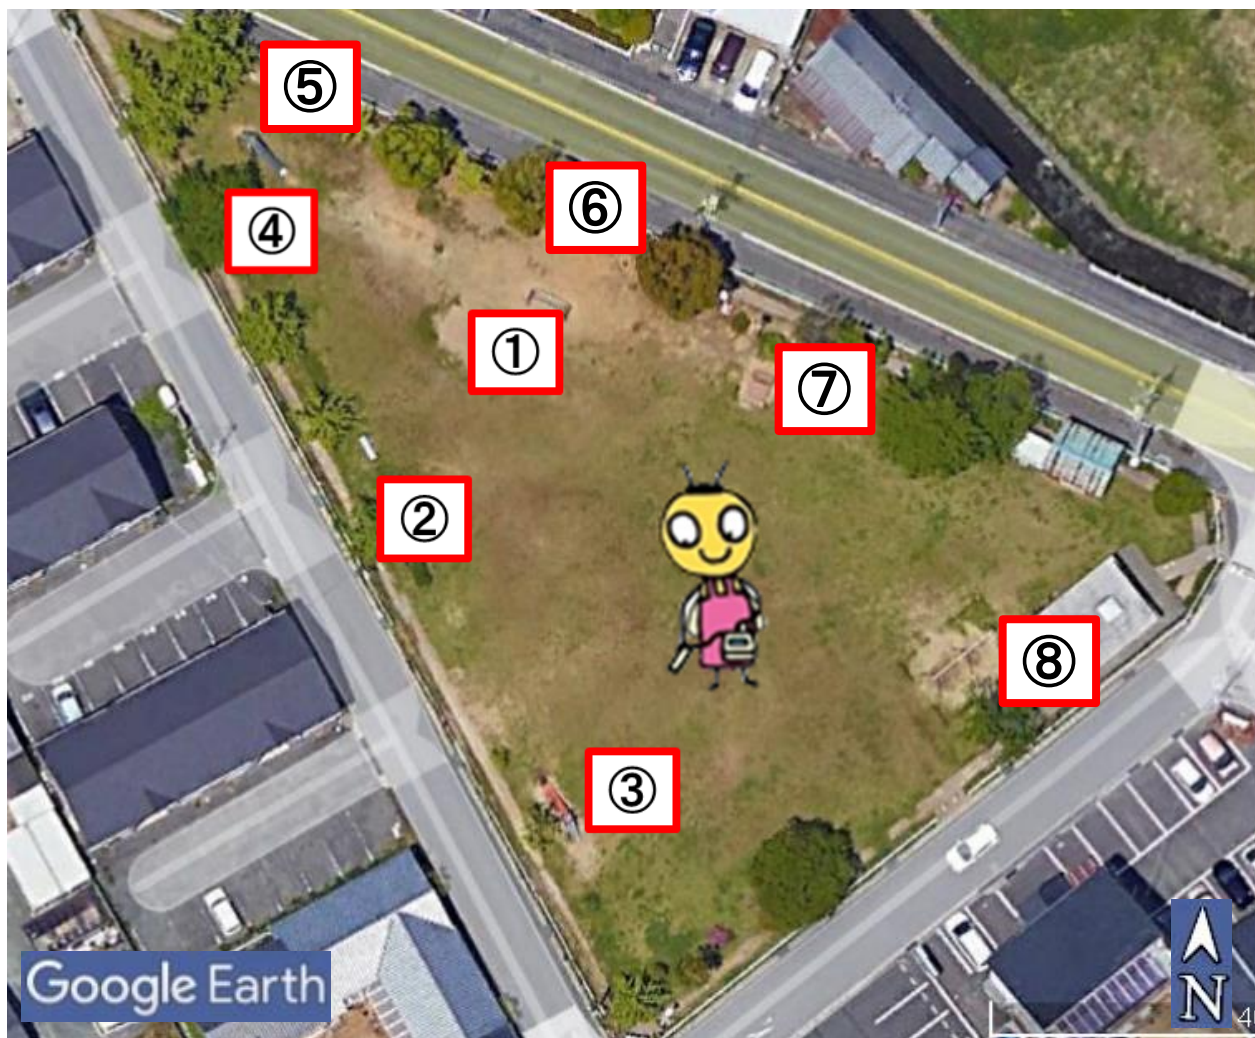

高田公園

測定日: 2021.10.29

住所: 福島県いわき市小名浜花畑町44-44

測定器: 歩行サーベイホットスポットファインダー

日立アロカメディカル TCS-172B

ベルトールド社 LB2045

空間線量		50cm	
最大値	0.06 $\mu\text{Sv/h}$	最小値	0.05 $\mu\text{Sv/h}$
空間線量		5cm	
最大値	0.06 $\mu\text{Sv/h}$	最小値	0.05 $\mu\text{Sv/h}$
土壌測定値			
最大値	448.66 Bq/kg	最小値	50.25 Bq/kg

高田公園

測定日: 2021.10.29

高田公園

測定日: 2021.10.29

高田公園

測定日：2021.10.29

① 砂場 空間線量

50cm $0.05 \mu\text{Sv/h}$

5cm $0.06 \mu\text{Sv/h}$

土壌測定値 50.25 Bq/kg

高田公園

測定日: 2021.10.29

② あじさいの根元

空間線量

50cm 0.06 μ Sv/h

5cm 0.05 μ Sv/h

土壌測定値 448.66 Bq/kg

③ すべり台下(東)

空間線量

50cm 0.05 μ Sv/h

高田公園

測定日：2021.10.29

④ すべり台下(西)
空間線量

50cm 0.05 μ Sv/h