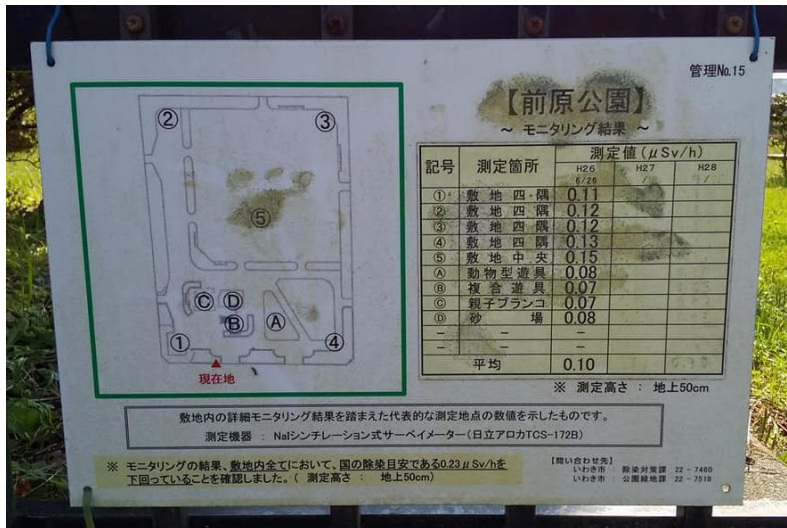

前原公園

TEAM ママベック

測定日: 2021.10.8

ホットスポットファインダーによる測定値
測定点の高さは地上1m. 単位: $\mu\text{Sv}/\text{h}$

-  0.1 $\mu\text{Sv}/\text{h}$ 未満
-  0.1 $\mu\text{Sv}/\text{h}$ 以上
-  0.15 $\mu\text{Sv}/\text{h}$ 以上
-  0.20 $\mu\text{Sv}/\text{h}$ 以上
-  0.25 $\mu\text{Sv}/\text{h}$ 以上
-  0.30 $\mu\text{Sv}/\text{h}$ 以上

前原公園

TEAM ママベク

測定日: 2021.10.8

前原公園

TEAM ママベク

測定日: 2021.10.8

① 砂場

空間線量

50cm $0.05 \mu\text{Sv/h}$

5cm $0.05 \mu\text{Sv/h}$

土壌測定値 50.17 Bq/kg

前原公園

TEAM ママベク

測定日: 2021.10.8

② グラウンド中央

空間線量

測定日: 2021.10.8

④ スプリング遊具

空間線量

50cm

0.05 μ Sv/h

A

グラウンド全体が苔だらけ。

0.13~0.15 μ Sv/h