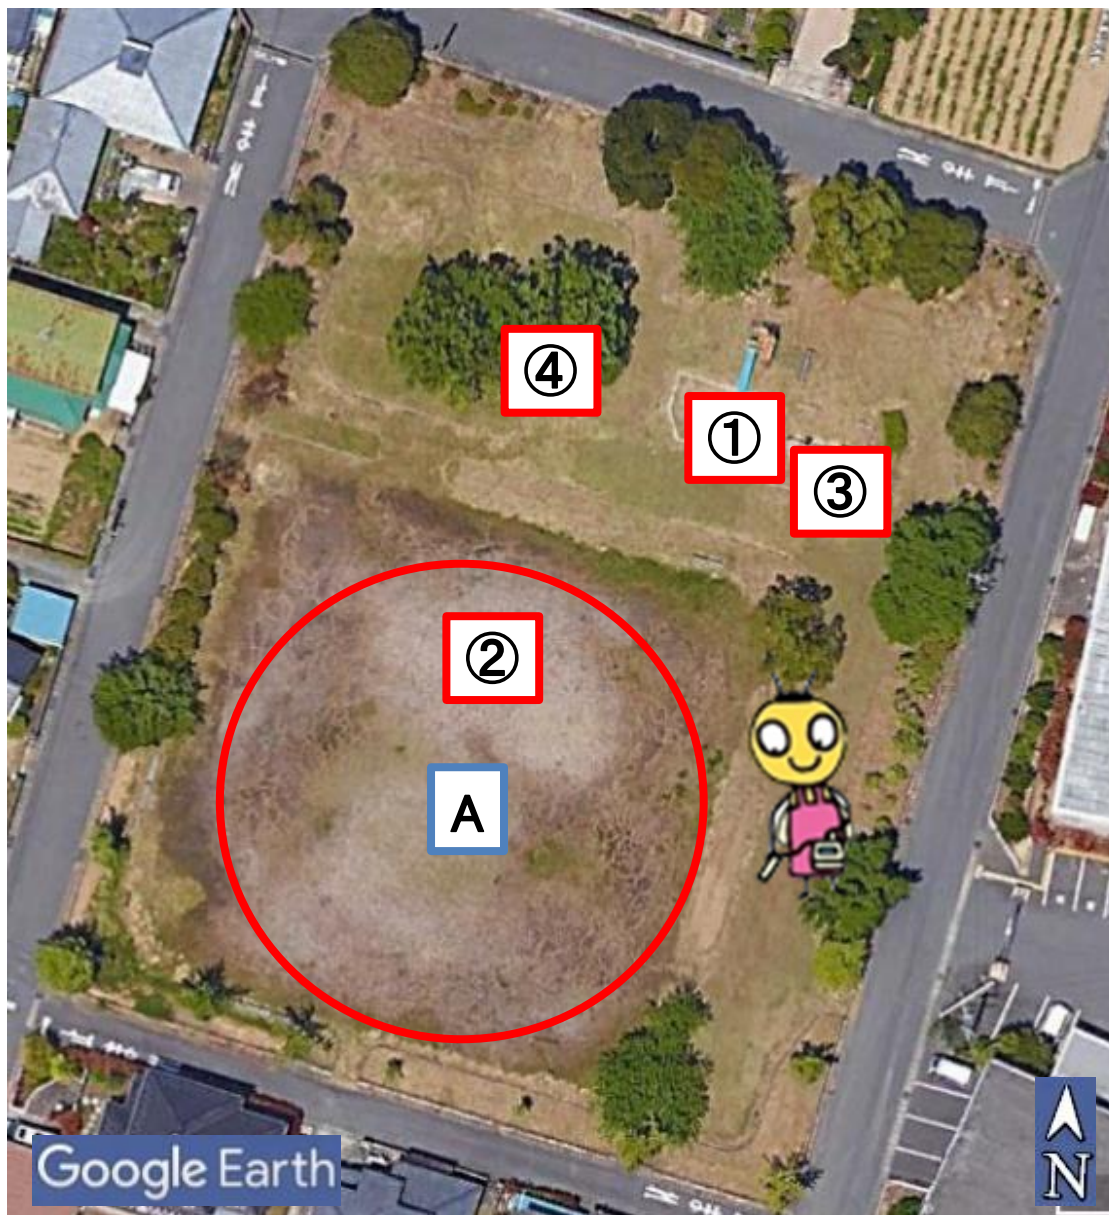

前原公園

TEAM ママベック

測定日: 2021.10.8

住所: 福島県いわき市泉玉露1丁目16-27

測定器: 歩行サーベイホットスポットファインダー

日立アロカメディカル TCS-172B

ベルトールド社 LB2045

空間線量		50cm	
最大値	0.08 $\mu\text{Sv/h}$	最小値	0.05 $\mu\text{Sv/h}$
空間線量		5cm	
最大値	0.08 $\mu\text{Sv/h}$	最小値	0.05 $\mu\text{Sv/h}$
土壌測定値			
最大値	145.37 Bq/kg	最小値	50.17 Bq/kg

前原公園

TEAM ママベック

測定日: 2021.10.8

ホットスポットファインダーによる測定値
測定点の高さは地上1m. 単位: $\mu\text{Sv}/\text{h}$

-  0.1 $\mu\text{Sv}/\text{h}$ 未満
-  0.1 $\mu\text{Sv}/\text{h}$ 以上
-  0.15 $\mu\text{Sv}/\text{h}$ 以上
-  0.20 $\mu\text{Sv}/\text{h}$ 以上
-  0.25 $\mu\text{Sv}/\text{h}$ 以上
-  0.30 $\mu\text{Sv}/\text{h}$ 以上

前原公園

TEAM ママベク

測定日: 2021.10.8

前原公園

TEAM ママベク

測定日: 2021.10.8

① 砂場

空間線量

50cm $0.05 \mu\text{Sv/h}$

5cm $0.05 \mu\text{Sv/h}$

土壌測定値 50.17 Bq/kg

前原公園

TEAM ママベク

測定日: 2021.10.8

② グラウンド中央

空間線量