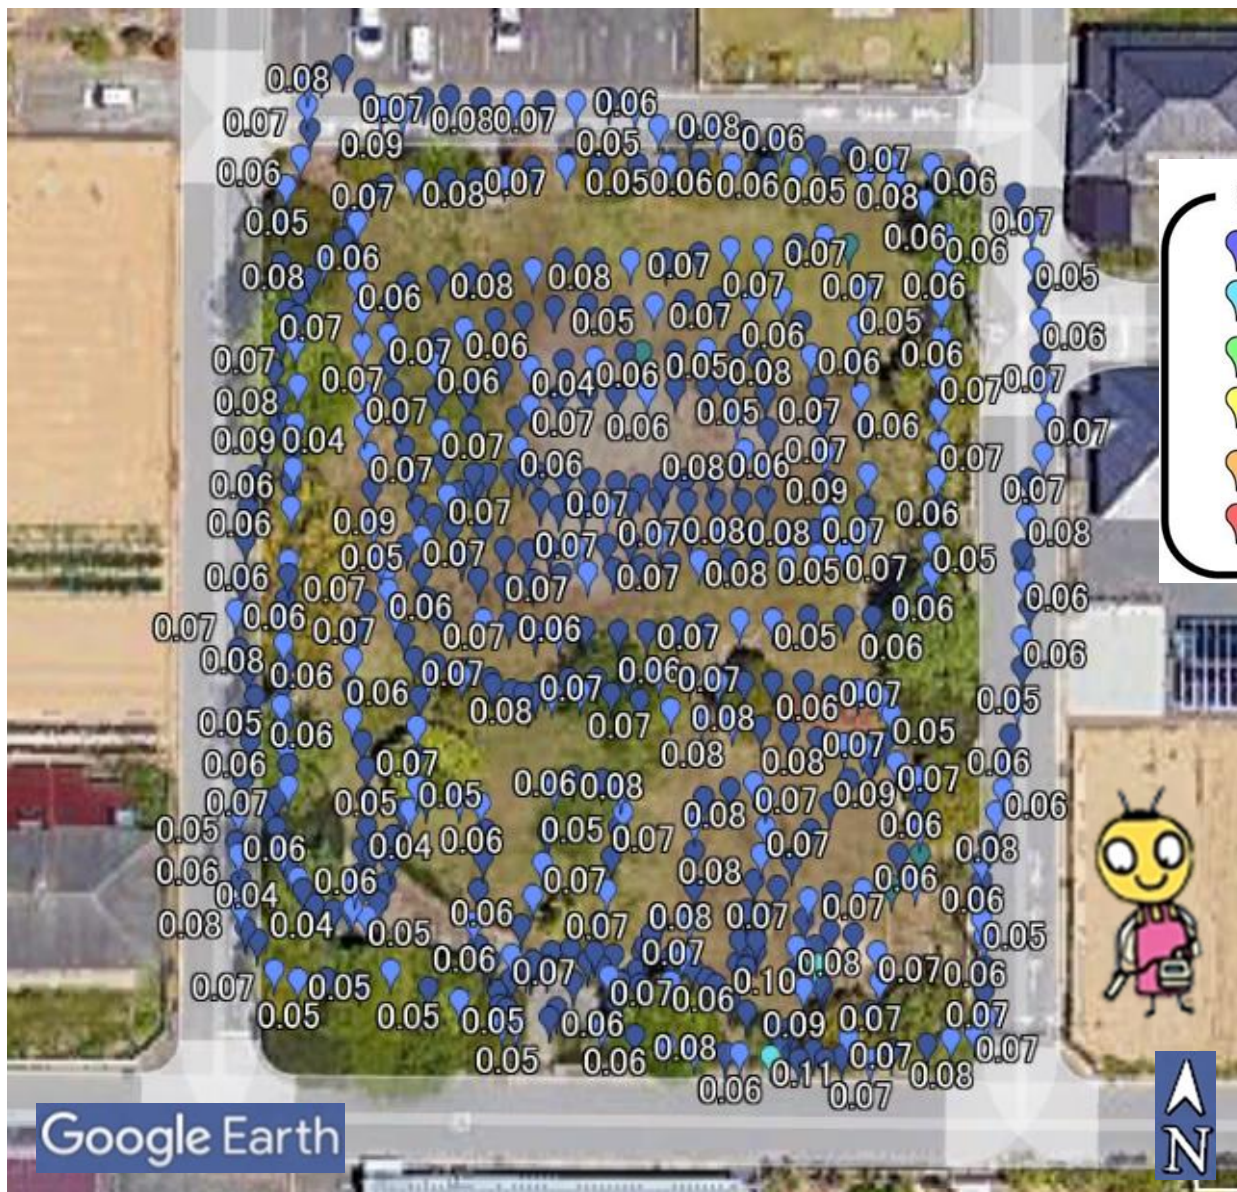

# 山下公園

TEAM ママベク

測定日: 2021.12.16

住所: 福島県いわき市泉玉露5丁目

測定器: 歩行サーベイホットスポットファインダー

日立アロカメディカル TCS-172B

ベルトールド社 LB2045

空間線量		50cm	
最大値	0.06 $\mu\text{Sv/h}$	最小値	0.05 $\mu\text{Sv/h}$
空間線量		5cm	
最大値	0.06 $\mu\text{Sv/h}$	最小値	0.04 $\mu\text{Sv/h}$
土壌測定値			
最大値	200.09 Bq/kg	最小値	19.76 Bq/kg

# 山下公園

TEAM ママベック

測定日: 2021.12.16

ホットスポットファインダーによる測定値  
測定点の高さは地上1m. 単位:  $\mu\text{Sv}/\text{h}$

-  0.1  $\mu\text{Sv}/\text{h}$ 未満
-  0.1  $\mu\text{Sv}/\text{h}$ 以上
-  0.15  $\mu\text{Sv}/\text{h}$ 以上
-  0.20  $\mu\text{Sv}/\text{h}$ 以上
-  0.25  $\mu\text{Sv}/\text{h}$ 以上
-  0.30  $\mu\text{Sv}/\text{h}$ 以上

# 山下公園

TEAM ママベク

測定日: 2021.12.16