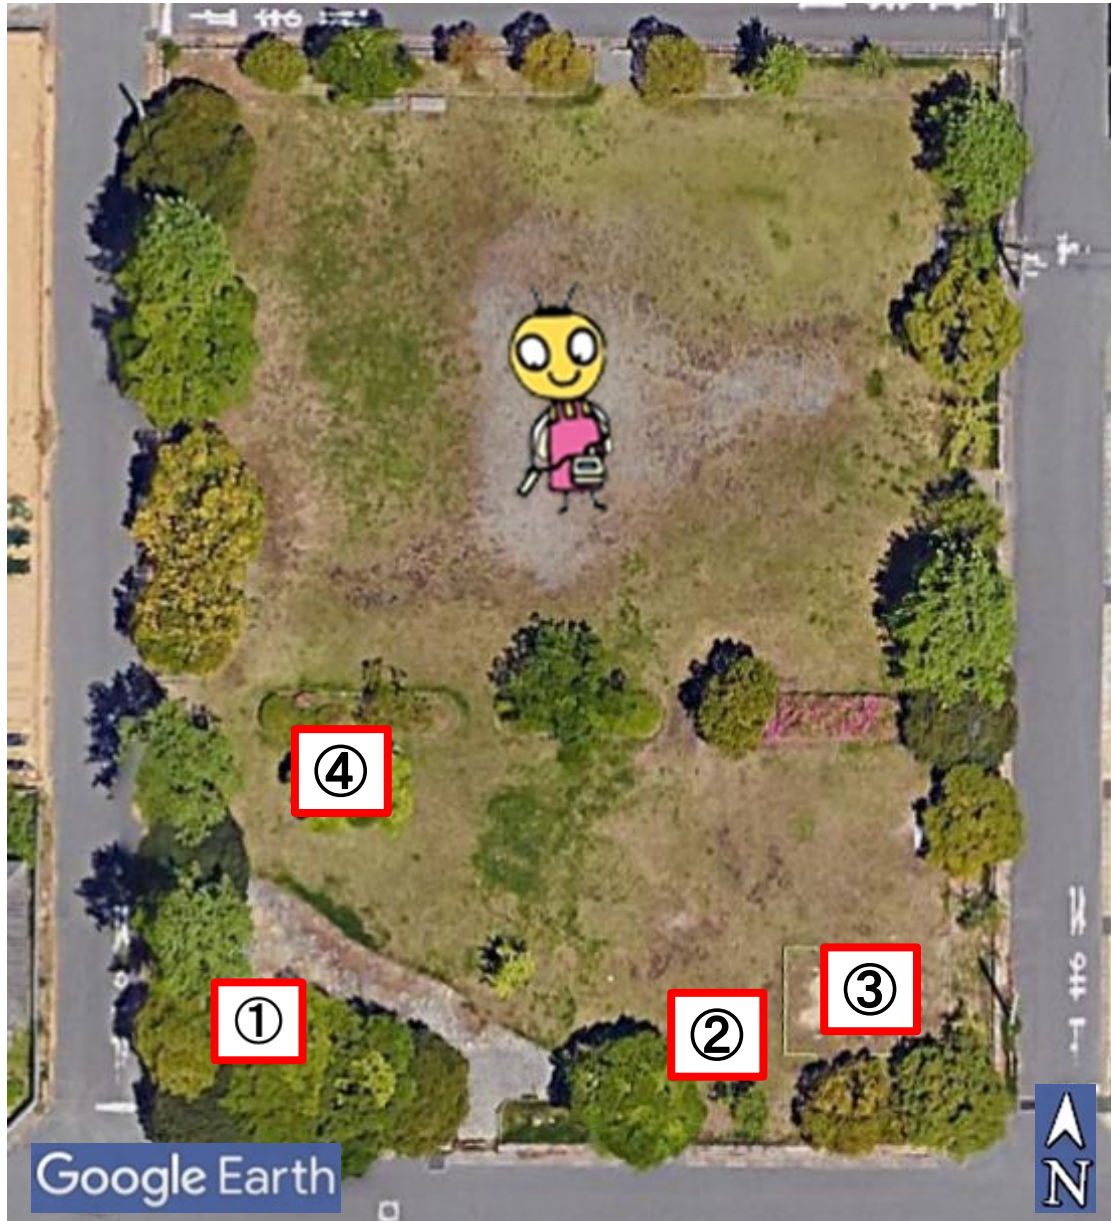

# 山下公園

TEAM ママベク

測定日: 2021.12.16

住所: 福島県いわき市泉玉露5丁目

測定器: 歩行サーベイホットスポットファインダー

日立アロカメディカル TCS-172B

ベルトールド社 LB2045

空間線量		50cm	
最大値	0.06 $\mu\text{Sv/h}$	最小値	0.05 $\mu\text{Sv/h}$
空間線量		5cm	
最大値	0.06 $\mu\text{Sv/h}$	最小値	0.04 $\mu\text{Sv/h}$
土壌測定値			
最大値	200.09 Bq/kg	最小値	19.76 Bq/kg

# 山下公園

TEAM ママベック

測定日: 2021.12.16

ホットスポットファインダーによる測定値  
測定点の高さは地上1m. 単位:  $\mu\text{Sv}/\text{h}$

-  0.1  $\mu\text{Sv}/\text{h}$ 未満
-  0.1  $\mu\text{Sv}/\text{h}$ 以上
-  0.15  $\mu\text{Sv}/\text{h}$ 以上
-  0.20  $\mu\text{Sv}/\text{h}$ 以上
-  0.25  $\mu\text{Sv}/\text{h}$ 以上
-  0.30  $\mu\text{Sv}/\text{h}$ 以上

# 山下公園

TEAM ママベク

測定日: 2021.12.16