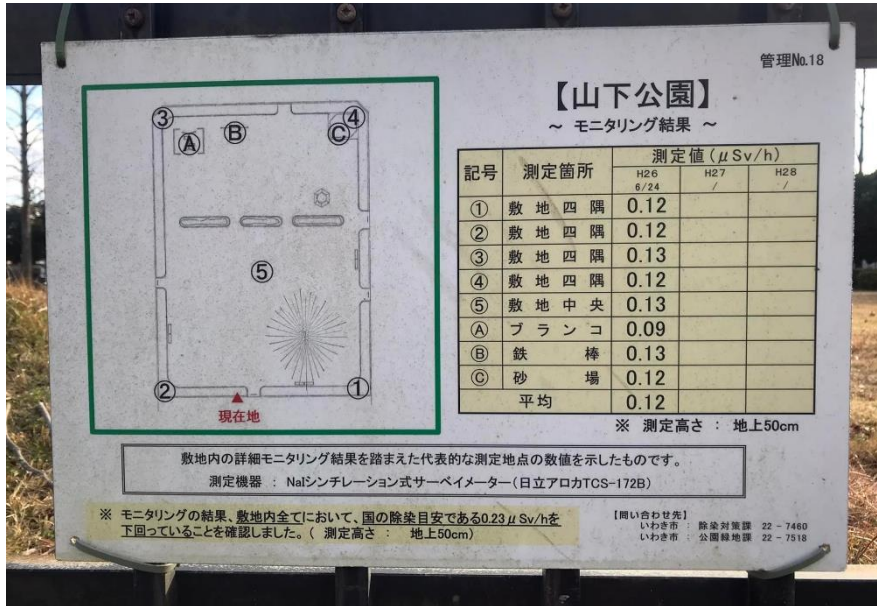

山下公園

TEAM ママベク

測定日：2021.12.16

① 砂場中央

空間線量

50cm $0.05 \mu\text{Sv/h}$

5cm $0.04 \mu\text{Sv/h}$

土壤測定値 200.09Bq/kg